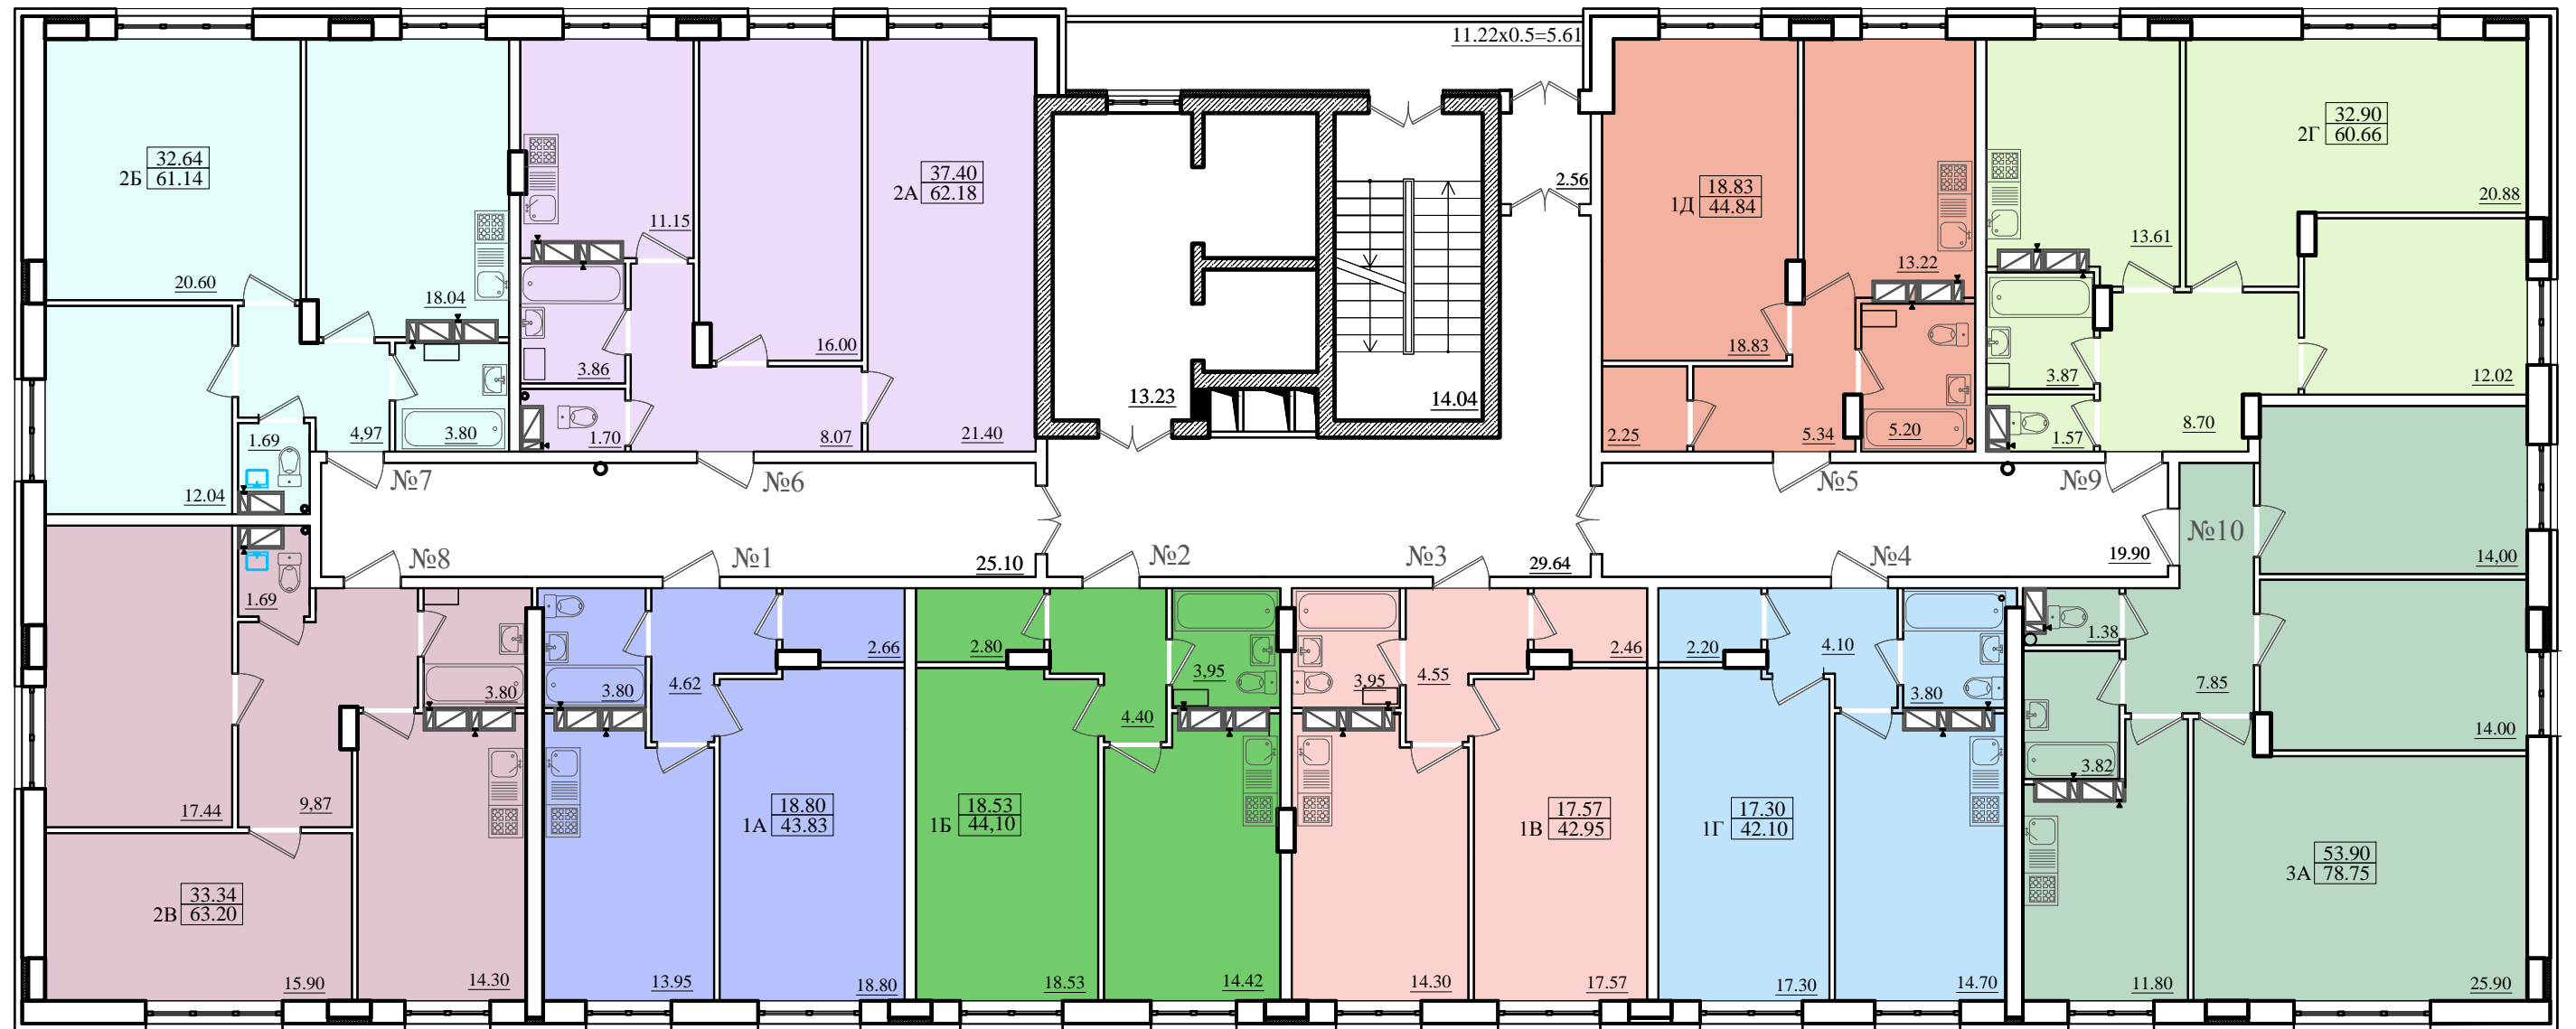

План 2 этажа

Экспликация квартир 2 этажа

№ квартиры	Кол-во комнат	Жилая площадь, м <sup>2</sup>	Площадь квартиры, м <sup>2</sup>	Кол-во квартир на эт-е
кв.№1 1А	1	18,80	43,83	1
кв.№2 1Б	1	18,53	44,10	1
кв.№3 1В	1	17,57	42,95	1
кв.№4 1Г	1	17,30	42,10	1
кв.№5 1Д	1	18,83	44,84	1
кв.№6 2А	2	37,40	62,18	1
кв.№7 2Б	2	32,64	61,14	1
кв.№8 2В	2	33,34	63,20	1
кв.№9 2Г	2	32,90	60,66	1
кв.№10 3А	3	53,90	78,75	1